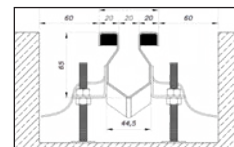

Dwarsdoorsnede

Roostergoten en speciale uitvoeringen op aanvraag.