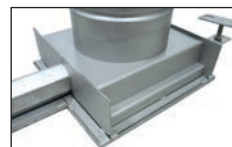

Overige uitvoeringen op aanvraag.

€ 269,-

€ 289,-

RVS sleufgoten

De industriële RVS sleufgoot kan worden voorzien van ieder gewenste afvoerput op iedere gewenste plek in de goot (standaard is 245 x 240 mm). Langere goten worden door middel van flensverbindingen aan elkaar gekoppeld. Levering is compleet met ankerhaken en stelpoten. Tevens advies (op locatie) en uitwerken (grote) projecten. Alle typen RVS afvoergoten verkrijgbaar.

Beste prijs- kwaliteitsverhouding in de markt.

RVS randopvulling

Dwarsdoorsnede

Roostergoten en speciale uitvoeringen op aanvraag.

BOSGRAAF

FOOD & HYGIENE TECHNIEK

Hygiënesluis inrichtingen

PERSOONLIJKE HYGIËNE TOEGANGSCONTROLE